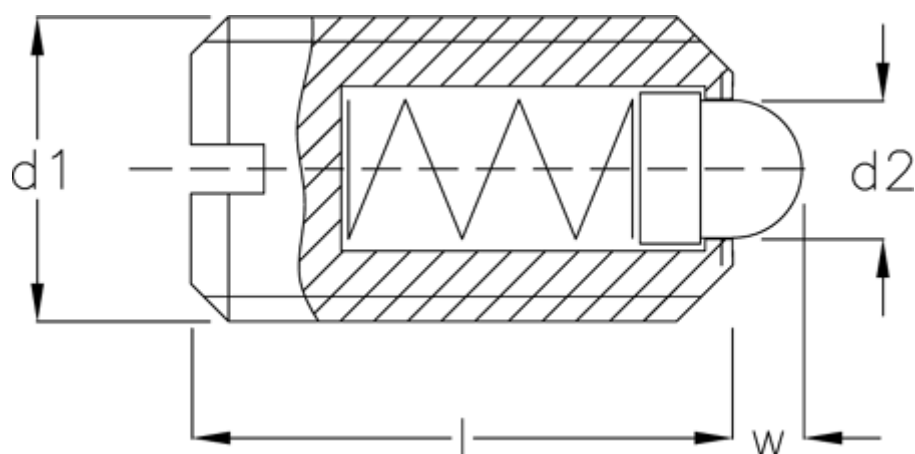

Varenummer: 20820509  
Beskrivelse: E+G  
Fjedrende trykstykke GN 615.1-M6-B

## Mål

d1	= M6
d2	= 2.7
Fjedertryk N bund	= 17.0
Fjedertryk N top	= 6.0
Længde l	= 14
W	= 2.0